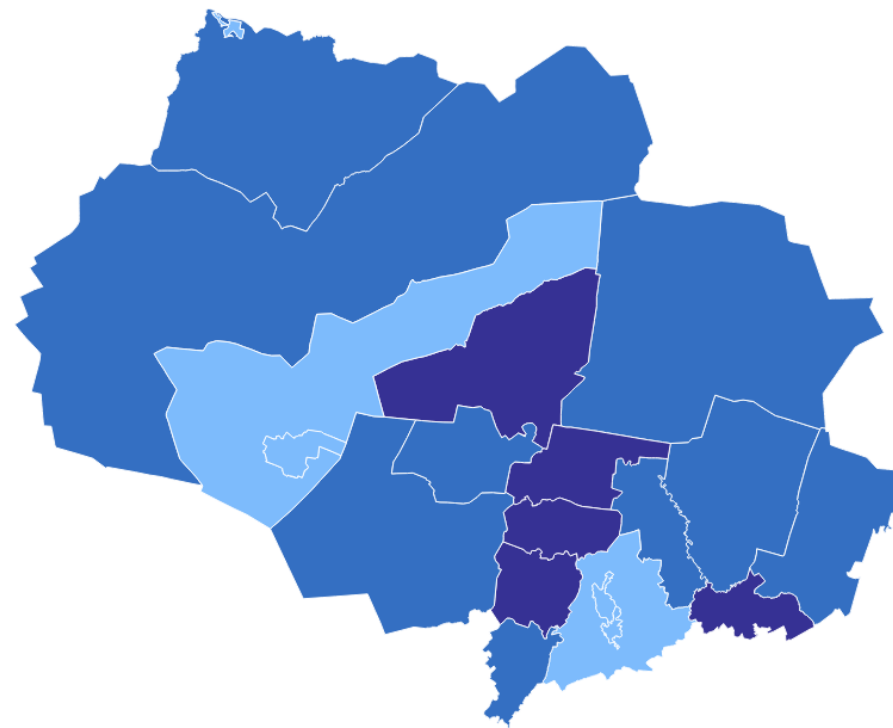

## Рейтинг муниципальных образований

15

муниципальных образований коэффициент **больше**, чем по области

5

муниципальных образований коэффициент **меньше**, чем по области

# КОЭФФИЦИЕНТ СМЕРТНОСТИ

январь – ноябрь 2023 г.

ТОМСКСТАТ

1000 чел.

## Рейтинг муниципальных образований

● 9,0 - 12,0    ● 12,1 - 15,0    ● 15,1 - 21,0

3

муниципальных образований  
коэффициент **меньше**,  
чем по области

17

муниципальных образований  
коэффициент **больше**,  
чем по области