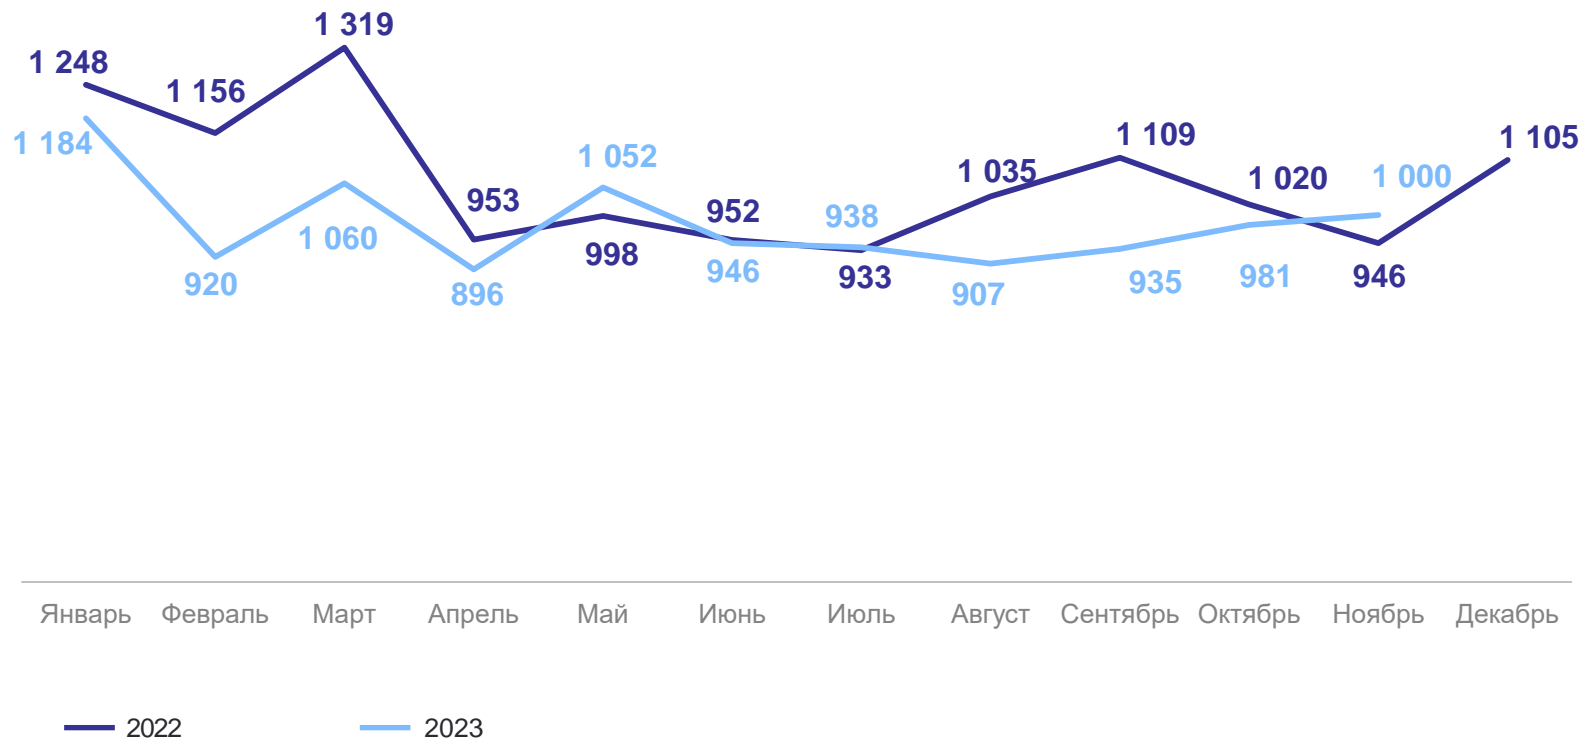

# ЧИСЛО ЗАРЕГИСТРИРОВАННЫХ УМЕРШИХ

январь – ноябрь 2023 г.

Число умерших

**10 819** человек

**92,7%**

к январю – ноябрю 2022 г.

**11,3** на 1 000 человек населения

человек