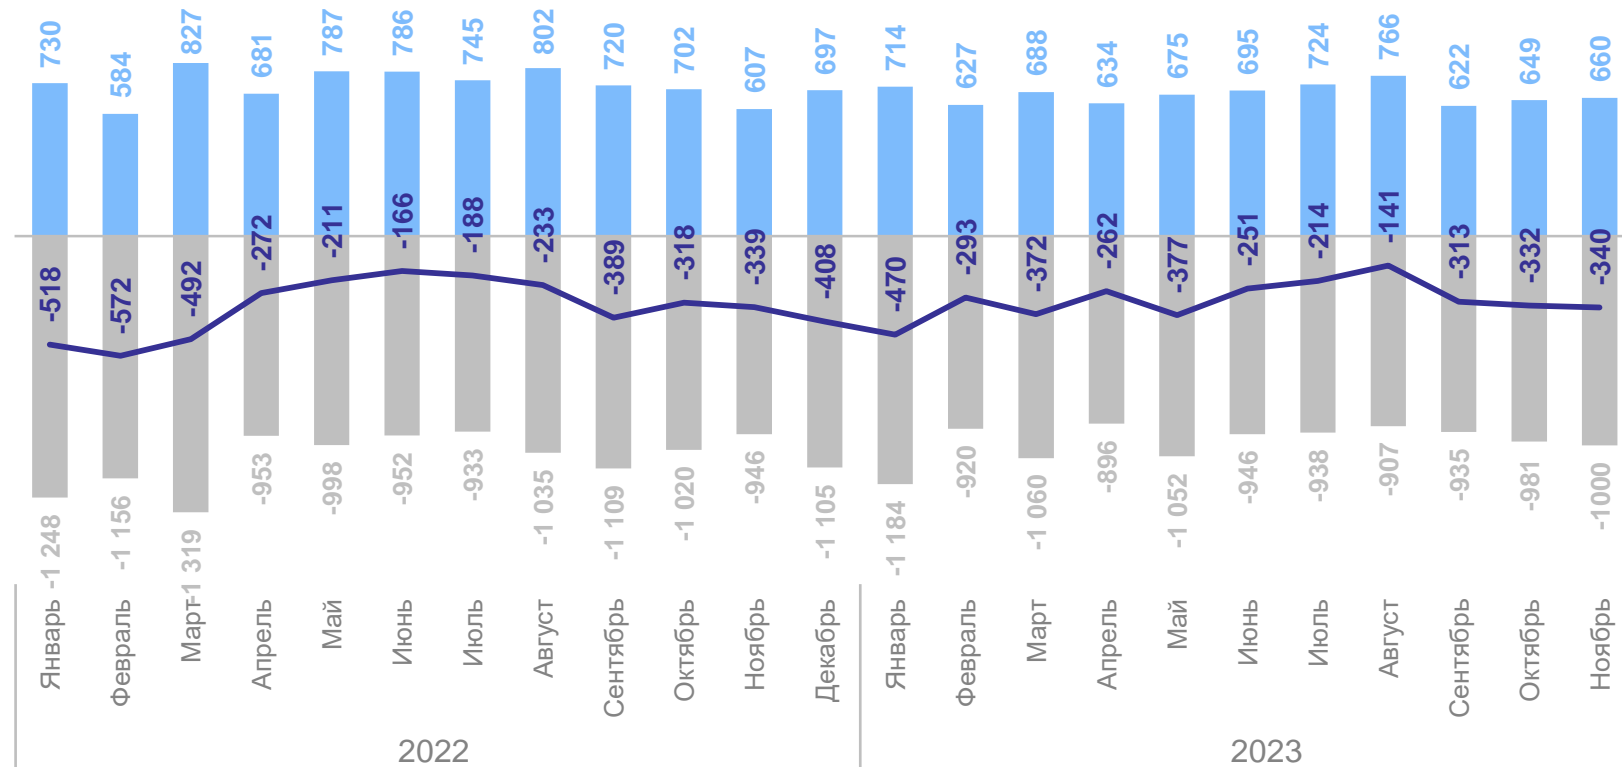

## Естественное движение населения

# ЕСТЕСТВЕННОЕ ДВИЖЕНИЕ НАСЕЛЕНИЯ

ТОМСКСТАТ

январь – ноябрь 2023 г.

Естественный прирост, убыль (-)

**-3 365** человек

**-3,5** на 1 000 человек населения

человек

— Естественный прирост, убыль (-)

● Число родившихся

● Число умерших

2

Рождество