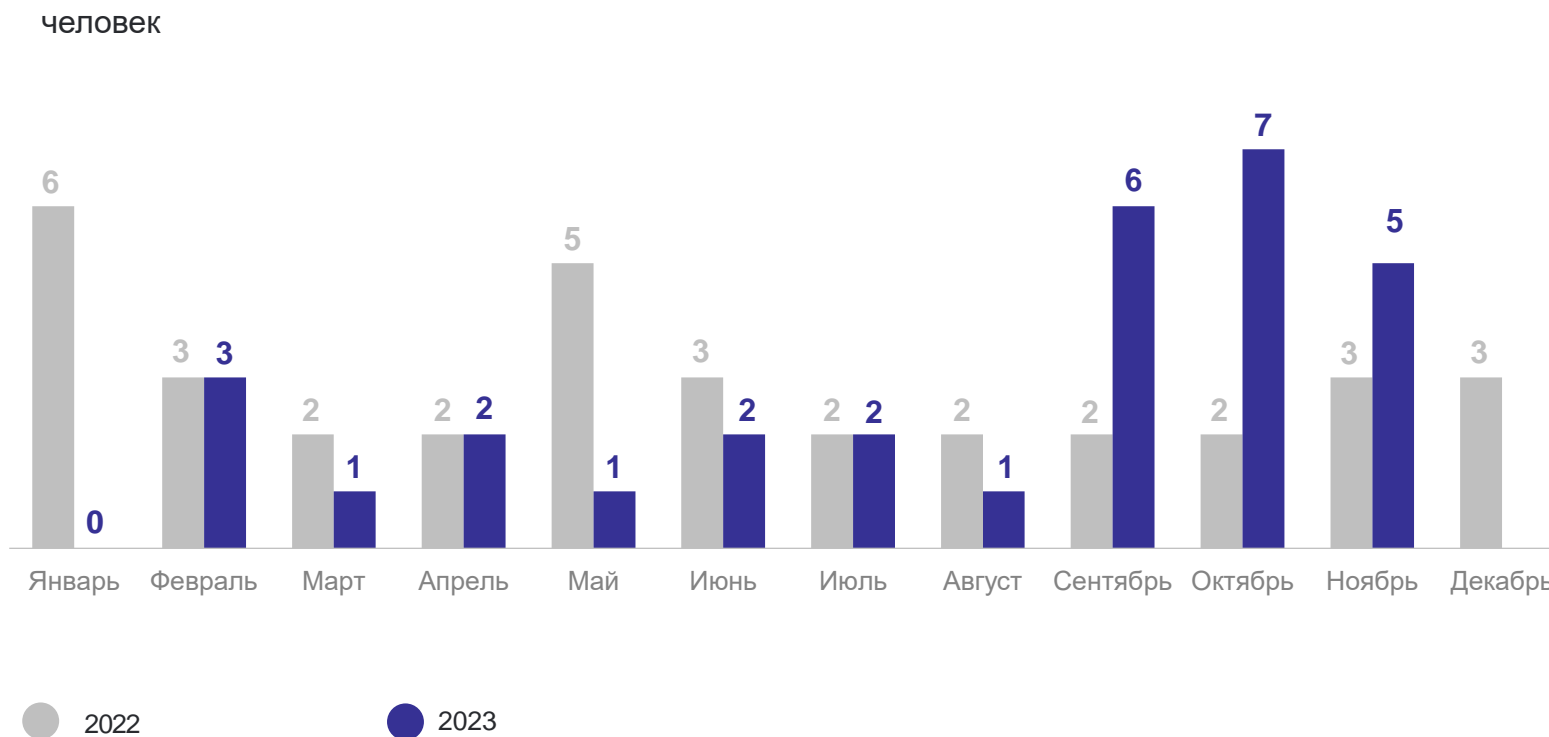

## Рейтинг муниципальных образований

● 9,0 - 12,0    ● 12,1 - 15,0    ● 15,1 - 21,0

3

муниципальных образований  
коэффициент **меньше**,  
чем по области

17

муниципальных образований  
коэффициент **больше**,  
чем по области

# ЧИСЛО ДЕТЕЙ, УМЕРШИХ ДО 1 ГОДА

январь – ноябрь 2023 г.

Число умерших

**30** человек

**93,8%**

к январю – ноябрю 2022 г.

**3,9** на 1 000 человек населения