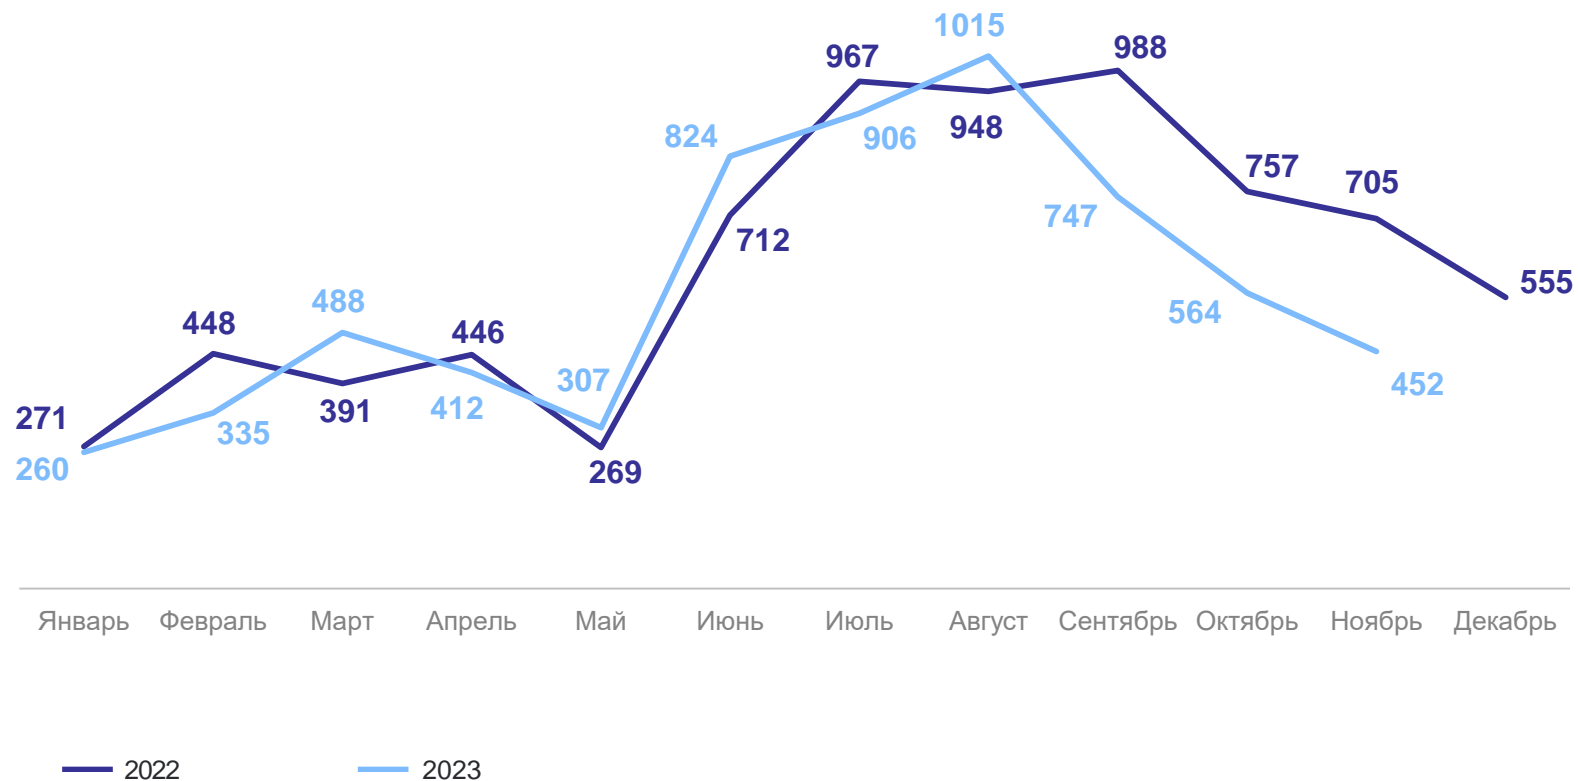

## Браки и разводы

# ЧИСЛО ЗАРЕГИСТРИРОВАННЫХ БРАКОВ

январь – ноябрь 2023 г.

Всего

**6 310** браков

**128,9%**

к январю – ноябрю 2022 г.

**6,6** на 1 000 человек населения