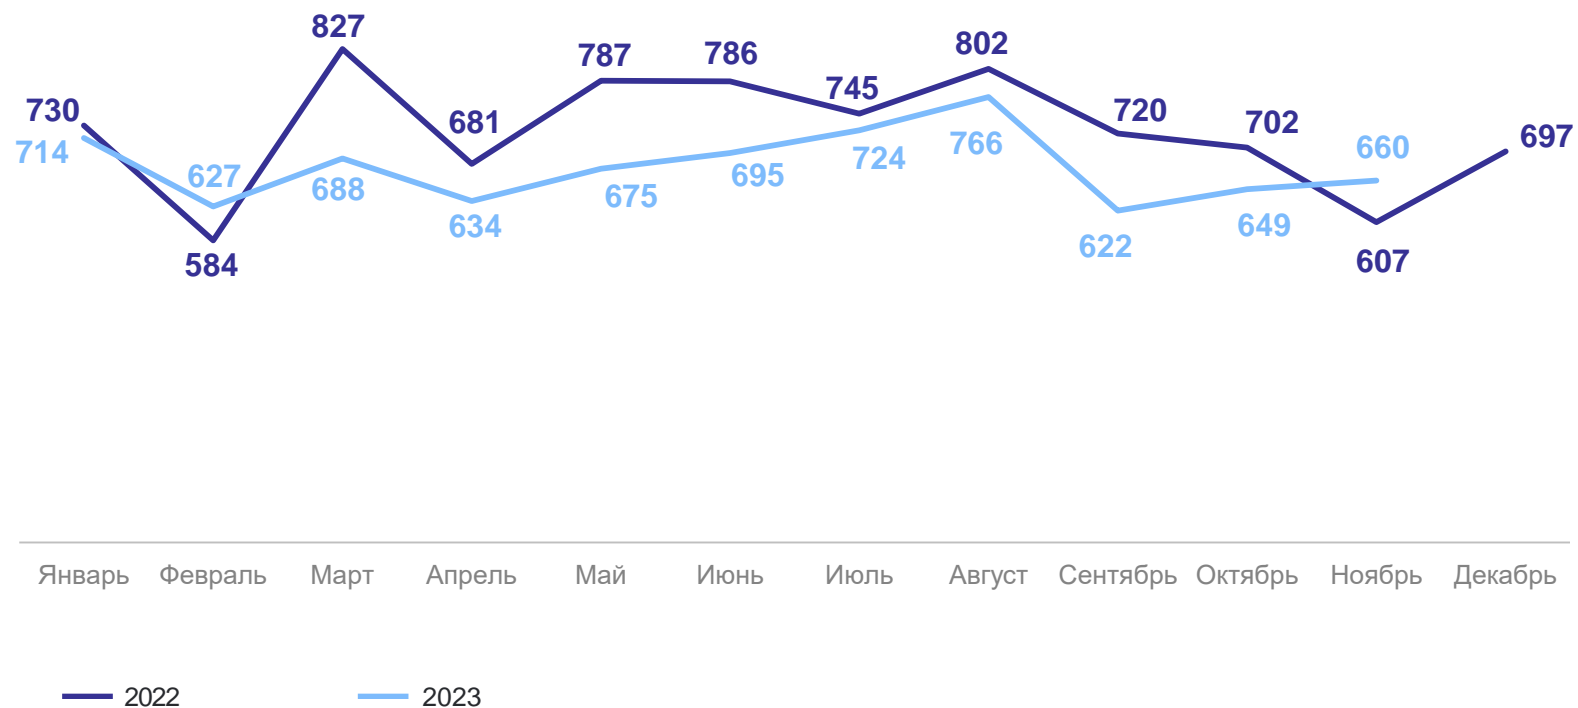

ЧИСЛО ЗАРЕГИСТРИРОВАННЫХ РОДИВШИХСЯ

ТОМСКСТАТ

январь – ноябрь 2023 г.

Число родившихся

7 454 человека

93,5%

к январю – ноябрю 2022 г.

7,8 на 1 000 человек
населения

человек